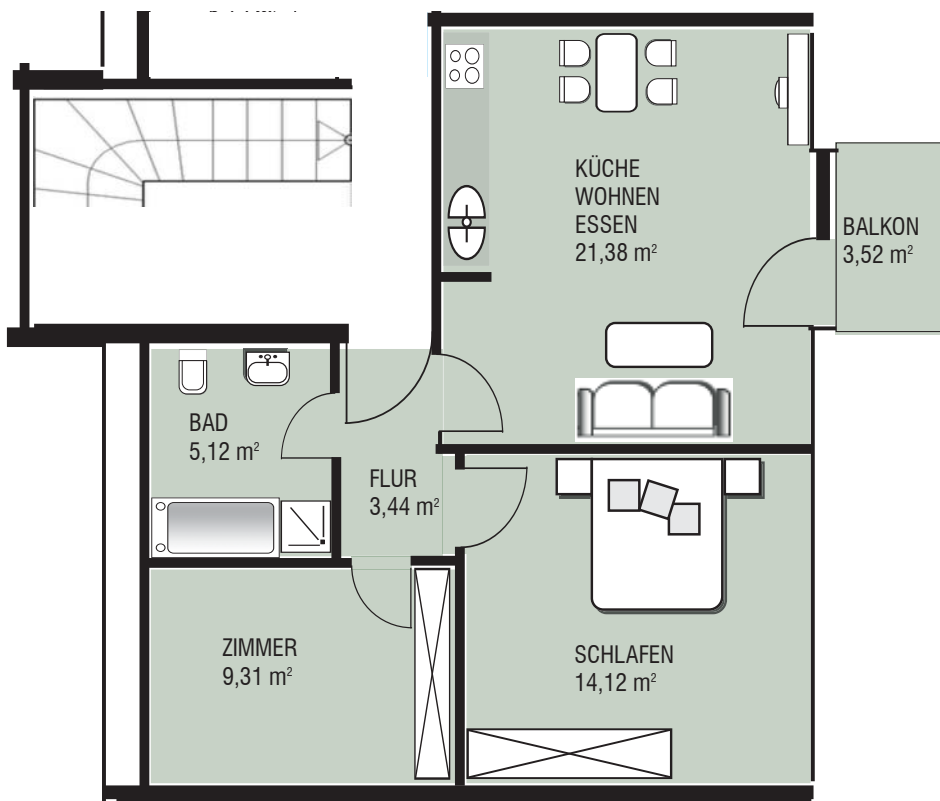

## DACHGESCHOSS

### WOHNUNG 9

Flur	3,44m <sup>2</sup>
Bad	5,12 m <sup>2</sup>
Schlafen	14,12 m <sup>2</sup>
Zimmer	9,31 m <sup>2</sup>
Küche / Wohnen / Essen	21,38 m <sup>2</sup>
Balkon	1,76 m <sup>2</sup>
<b>Gesamt*</b>	<b>55,13 m<sup>2</sup></b>