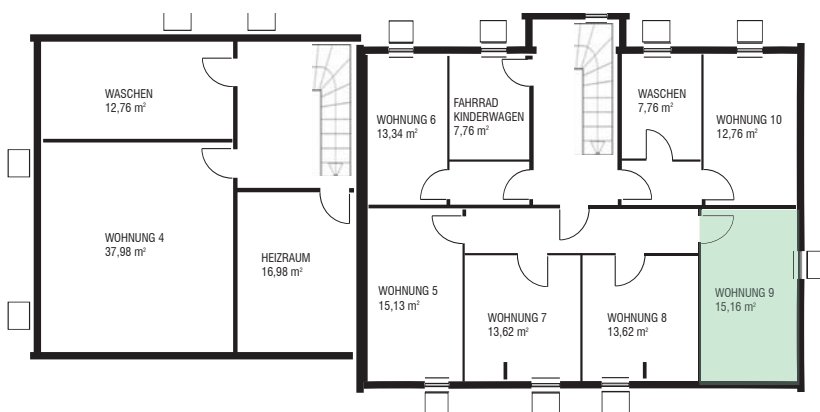

## DACHGESCHOSS

### WOHNUNG 9

Flur	3,44m <sup>2</sup>
Bad	5,12 m <sup>2</sup>
Schlafen	14,12 m <sup>2</sup>
Zimmer	9,31 m <sup>2</sup>
Küche / Wohnen / Essen	21,38 m <sup>2</sup>
Balkon	1,76 m <sup>2</sup>
<b>Gesamt*</b>	<b>55,13 m<sup>2</sup></b>