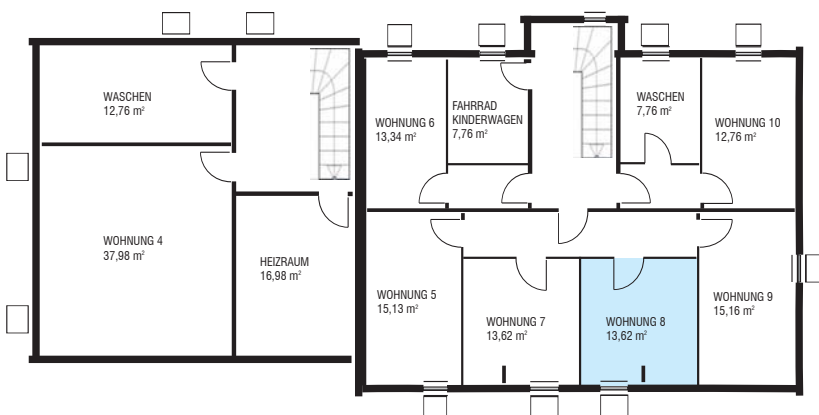

OBERGESCHOSS
WOHNUNG 8

Flur	3,90 m ²
Bad	6,58 m ²
Schlafen	12,79 m ²
Küche / Wohnen / Essen	23,51 m ²
Terrasse	3,15 m ²
Gesamt*	49,93 m²