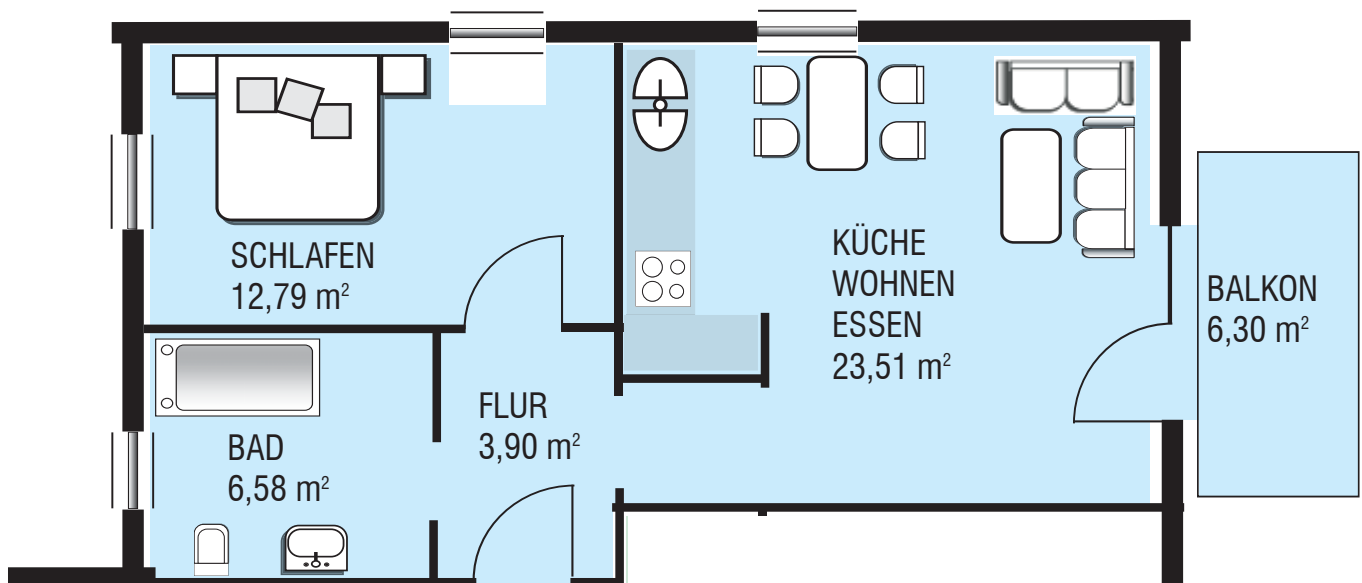

OBERGESCHOSS
WOHNUNG 8

Flur	3,90 m ²
Bad	6,58 m ²
Schlafen	12,79 m ²
Küche / Wohnen / Essen	23,51 m ²
Terrasse	3,15 m ²
Gesamt*	49,93 m²