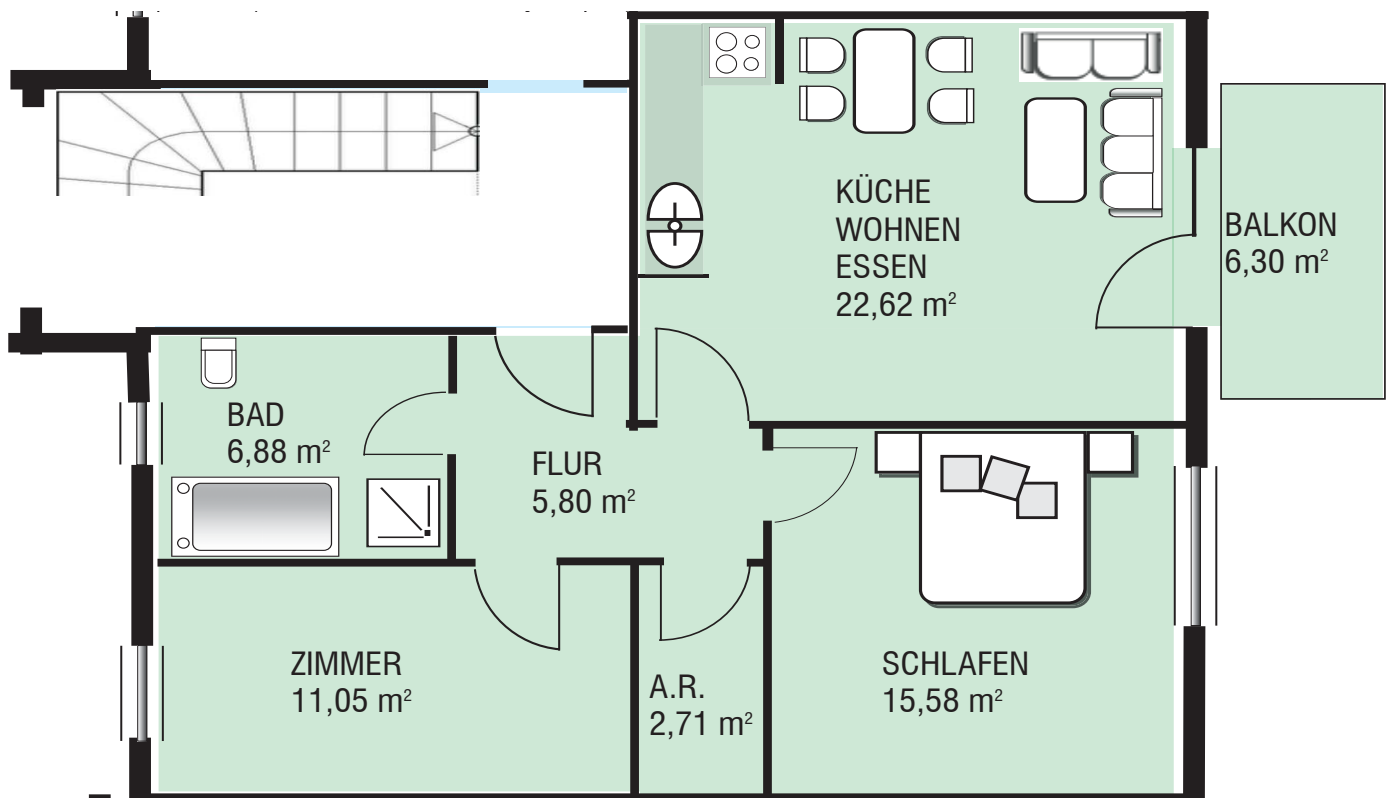

## OBERGESCHOSS

### WOHNUNG 7

Flur	5,80 m <sup>2</sup>
Bad	6,88m <sup>2</sup>
Schlafen	15,58 m <sup>2</sup>
Küche / Wohnen / Essen	22,62 m <sup>2</sup>
Zimmer	11,05 m <sup>2</sup>
Abstellraum	2,71 m <sup>2</sup>
Balkon	3,15 m <sup>2</sup>
<b>Gesamt*</b>	<b>67,79 m<sup>2</sup></b>