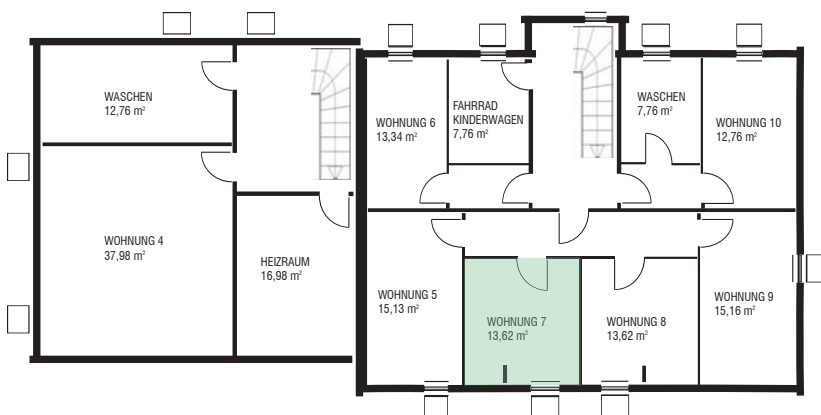

## OBERGESCHOSS

### WOHNUNG 7

Flur	5,80 m <sup>2</sup>
Bad	6,88m <sup>2</sup>
Schlafen	15,58 m <sup>2</sup>
Küche / Wohnen / Essen	22,62 m <sup>2</sup>
Zimmer	11,05 m <sup>2</sup>
Abstellraum	2,71 m <sup>2</sup>
Balkon	3,15 m <sup>2</sup>
<b>Gesamt*</b>	<b>67,79 m<sup>2</sup></b>