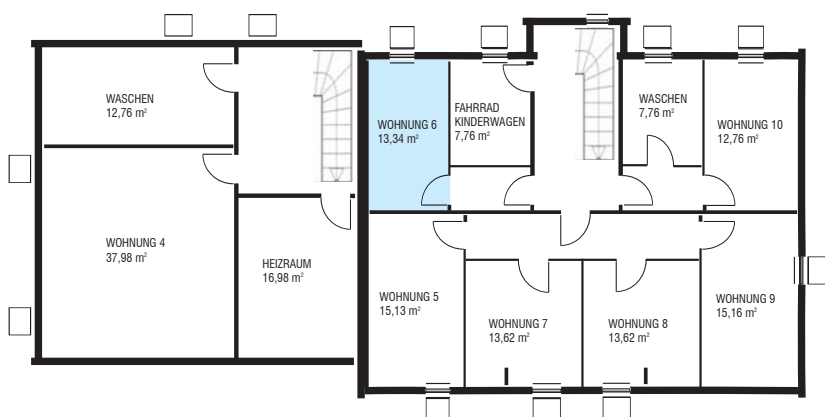

ERDGESCHOSS
WOHNUNG 6

Flur	3,90 m ²
Bad	6,58 m ²
Schlafen	12,79 m ²
Küche / Wohnen / Essen	23,51 m ²
Terrasse	3,15 m ²
Gesamt*	49,93 m²