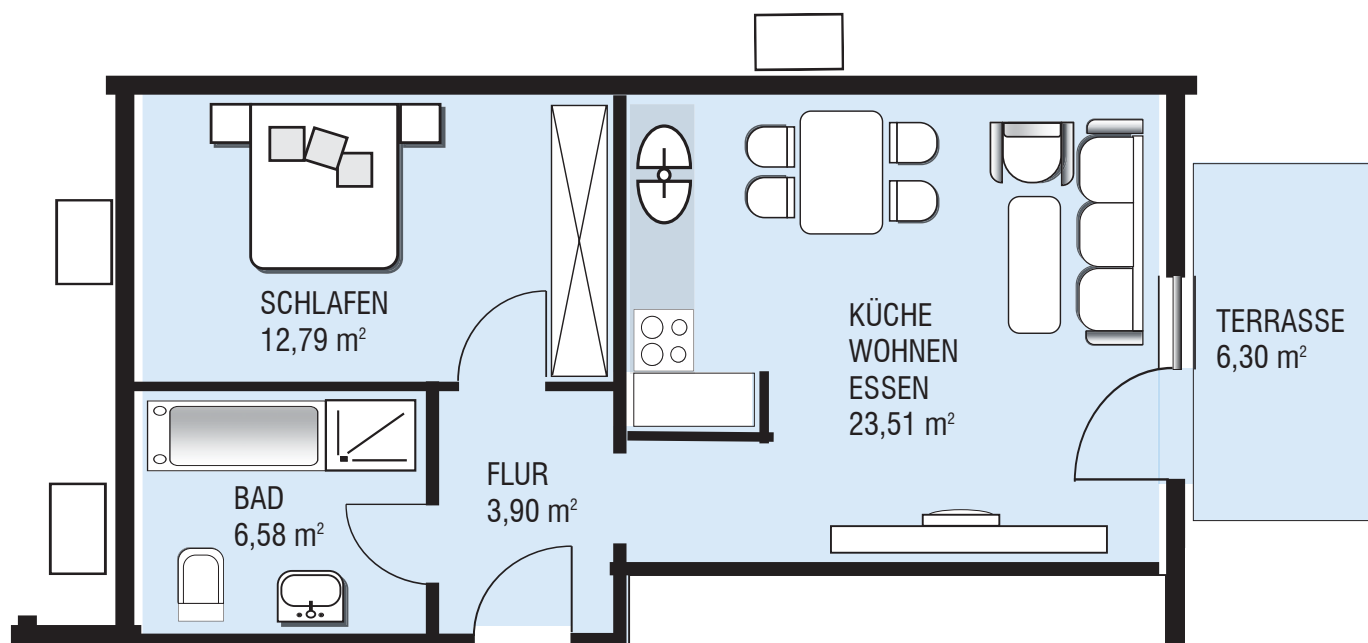

ERDGESCHOSS
WOHNUNG 6

Flur	3,90 m ²
Bad	6,58 m ²
Schlafen	12,79 m ²
Küche / Wohnen / Essen	23,51 m ²
Terrasse	3,15 m ²
Gesamt*	49,93 m²