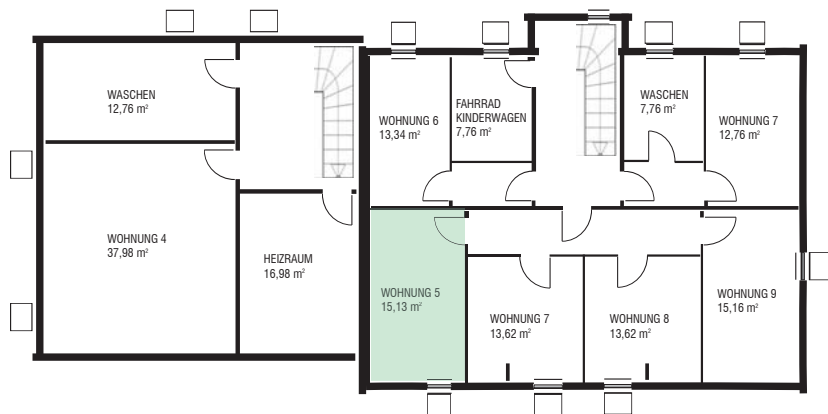

ERDGESCHOSS
WOHNUNG 5

Flur	6,65 m ²
Bad	6,58 m ²
Schlafen	13,26 m ²
Küche / Wohnen / Essen	21,30 m ²
Zimmer	11,05 m ²
Abstellraum	3,00 m ²
Terrasse	3,15 m ²
Gesamt*	64,99 m²