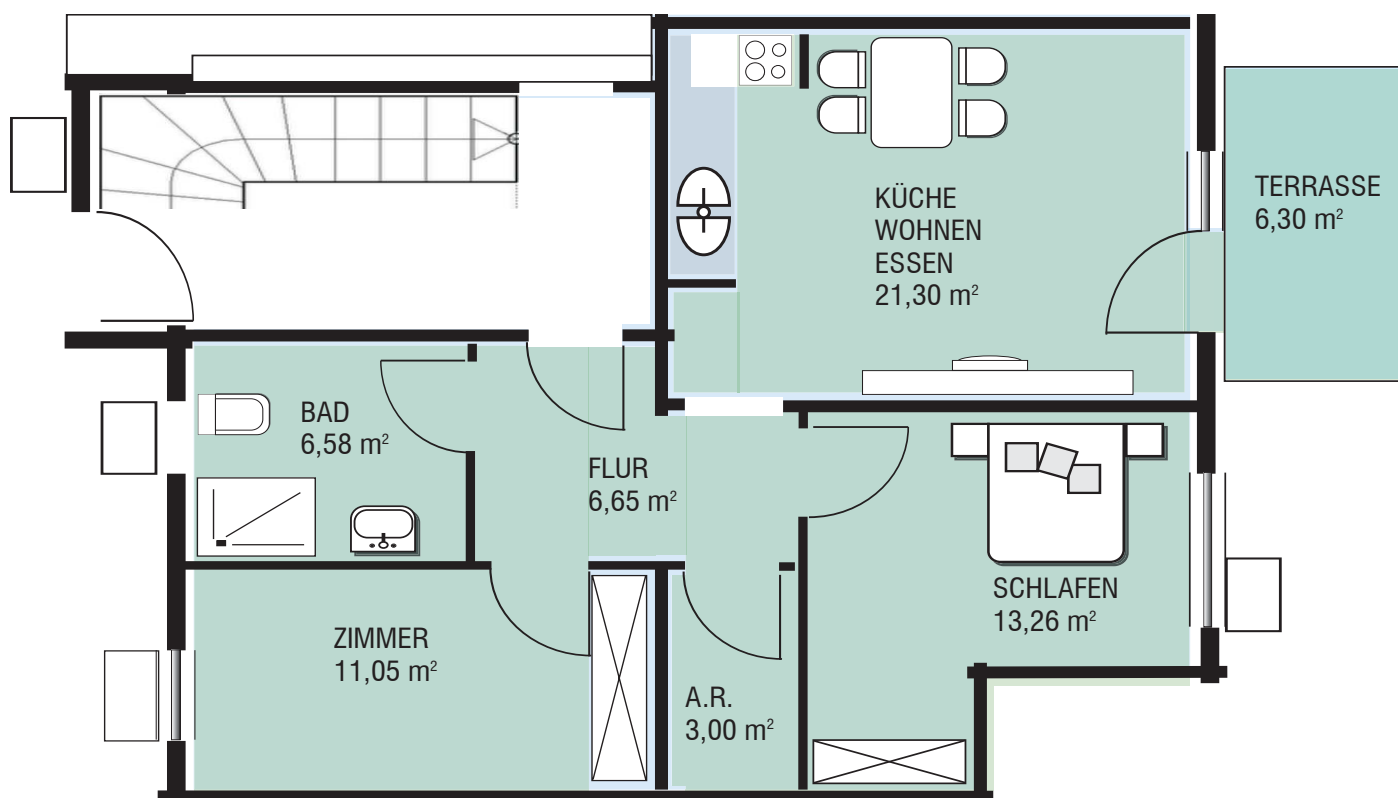

ERDGESCHOSS
WOHNUNG 5

Flur	6,65 m ²
Bad	6,58 m ²
Schlafen	13,26 m ²
Küche / Wohnen / Essen	21,30 m ²
Zimmer	11,05 m ²
Abstellraum	3,00 m ²
Terrasse	3,15 m ²
Gesamt*	64,99 m²