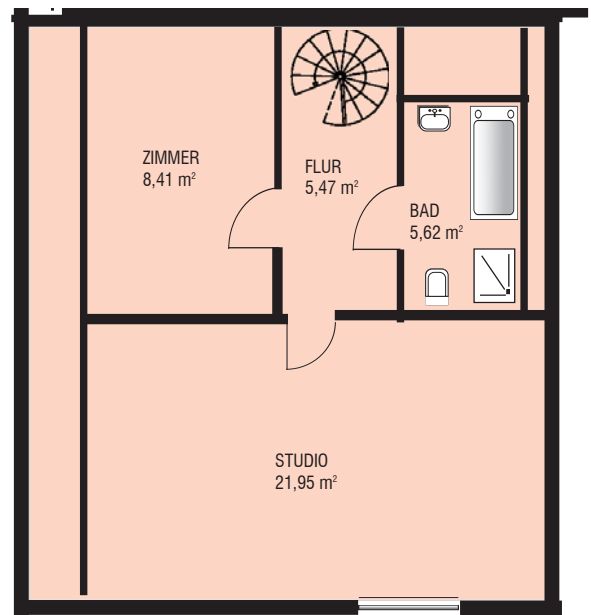

**OBERGESCHOSS**  
**WOHNUNG 4**

Flur	10,79 m <sup>2</sup>
Bad	4,56 m <sup>2</sup>
Wohnen	21,08 m <sup>2</sup>
Essküche	14,83 m <sup>2</sup>
Loggia	8,75 m <sup>2</sup>
Flur	5,47 m <sup>2</sup>
Bad	5,62 m <sup>2</sup>
Zimmer	8,41 m <sup>2</sup>
Studio	21,9m <sup>2</sup>
<b>Gesamt*</b>	<b>101,46 m<sup>2</sup></b>