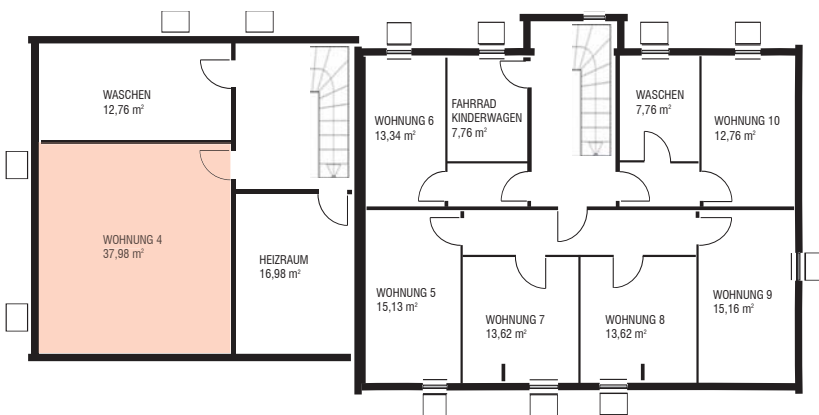

**OBERGESCHOSS**  
**WOHNUNG 4**

Flur	10,79 m <sup>2</sup>
Bad	4,56 m <sup>2</sup>
Wohnen	21,08 m <sup>2</sup>
Essküche	14,83 m <sup>2</sup>
Loggia	8,75 m <sup>2</sup>
Flur	5,47 m <sup>2</sup>
Bad	5,62 m <sup>2</sup>
Zimmer	8,41 m <sup>2</sup>
Studio	21,9m <sup>2</sup>
<b>Gesamt*</b>	<b>101,46 m<sup>2</sup></b>