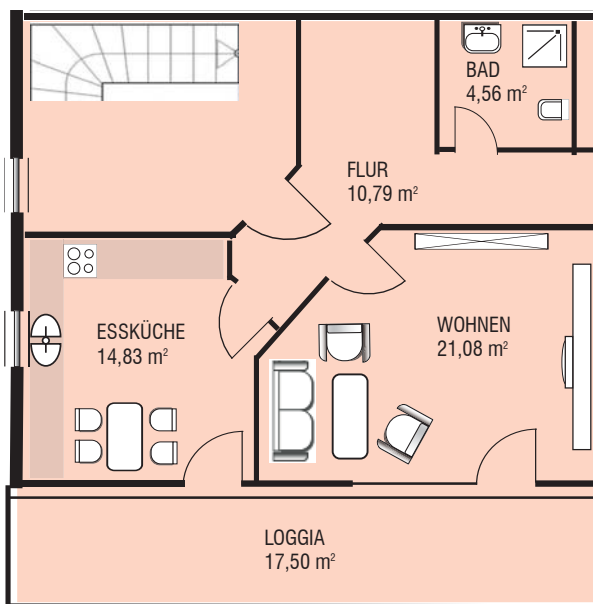

**OBERGESCHOSS**  
**WOHNUNG 4**

Flur	10,79 m <sup>2</sup>
Bad	4,56 m <sup>2</sup>
Wohnen	21,08 m <sup>2</sup>
Essküche	14,83 m <sup>2</sup>
Loggia	8,75 m <sup>2</sup>
Flur	5,47 m <sup>2</sup>
Bad	5,62 m <sup>2</sup>
Zimmer	8,41 m <sup>2</sup>
Studio	21,9m <sup>2</sup>
<b>Gesamt*</b>	<b>101,46 m<sup>2</sup></b>