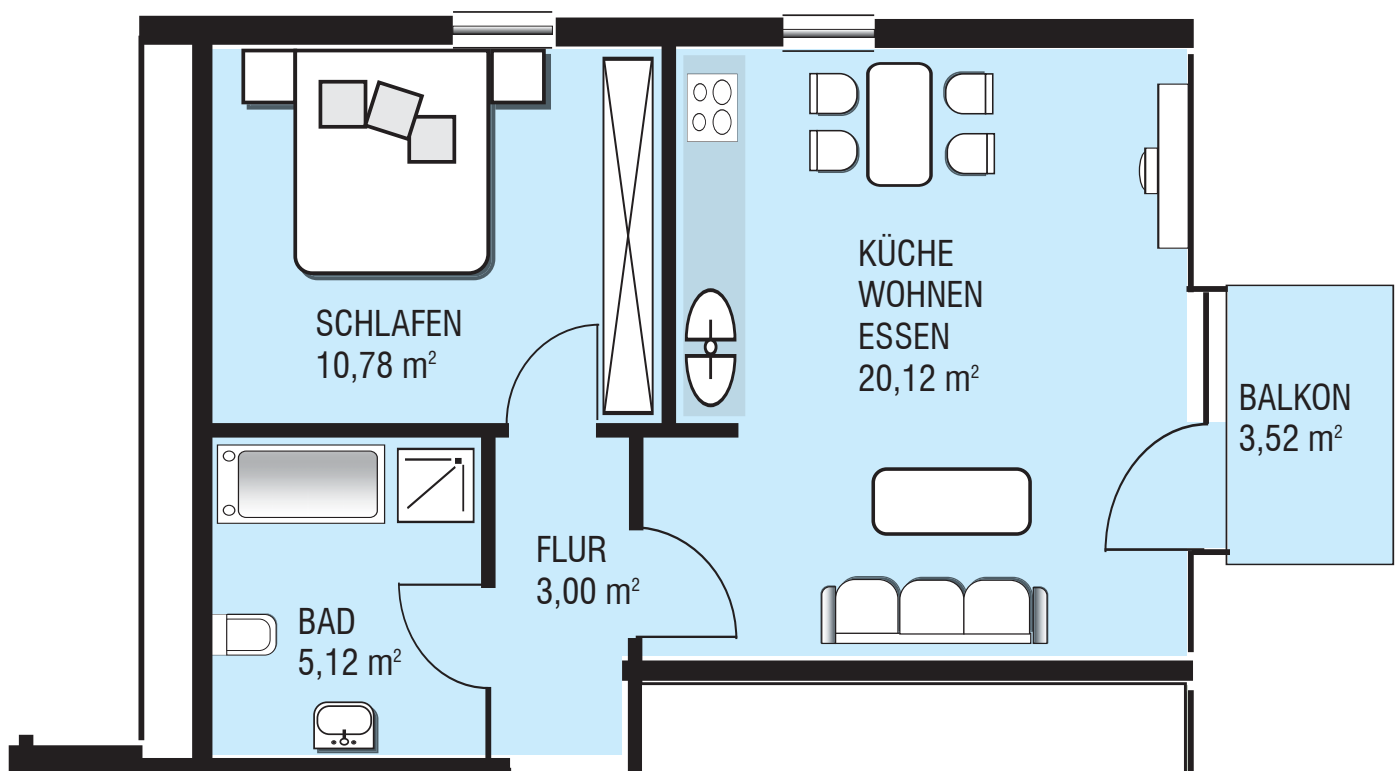

DACHGESCHOSS

WOHNUNG 10

Flur	3,00 m ²
Bad	5,12m ²
Schlafen	10,78 m ²
Küche / Wohnen / Essen	20,12 m ²
Balkon	1,76 m ²
Gesamt*	40,78 m²