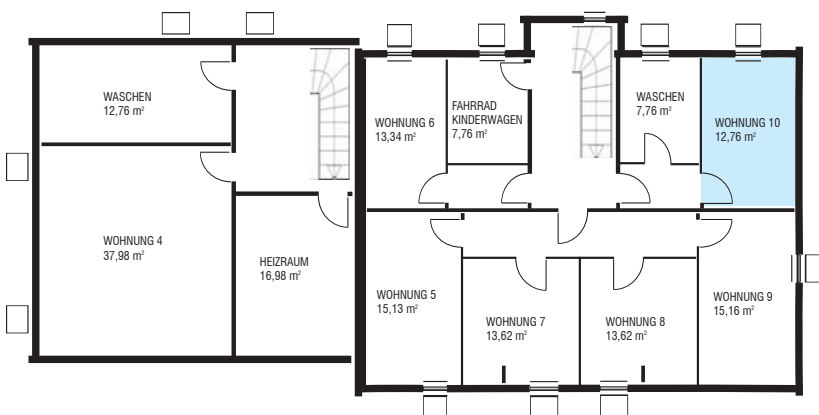

DACHGESCHOSS

WOHNUNG 10

Flur	3,00 m ²
Bad	5,12m ²
Schlafen	10,78 m ²
Küche / Wohnen / Essen	20,12 m ²
Balkon	1,76 m ²
Gesamt*	40,78 m²